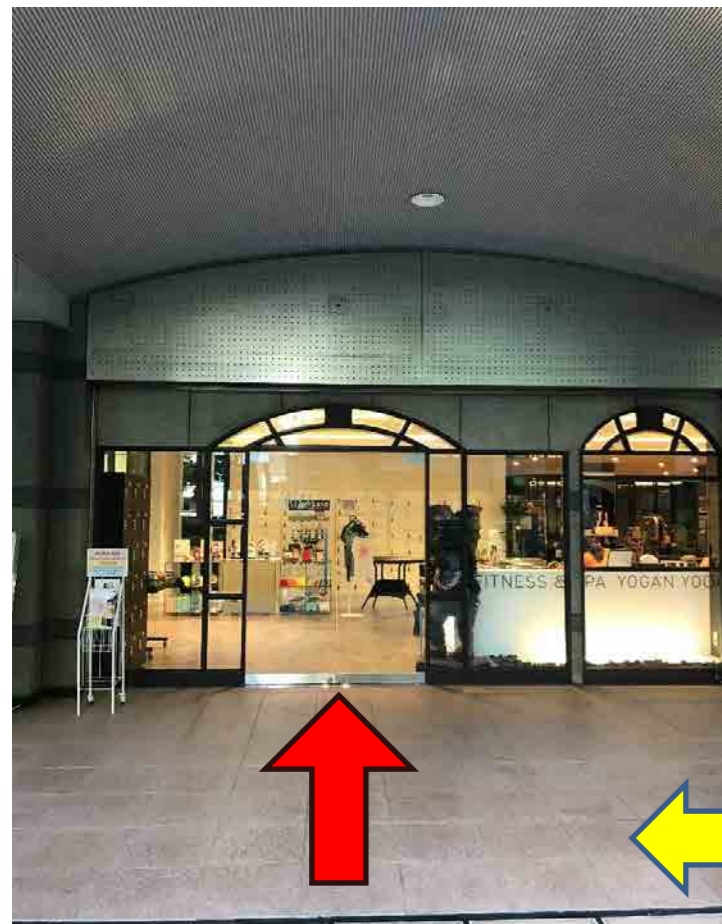

経路のご案内 ※ベイクォーターから向かわれる場合の経路です

①ベイクォーター3階、カルディ前を直進

②ルバーラヴァンサンカントウ～先の橋を直進

③分かれ道を左折し直進

④突き当たり左手にある階段を下りる

⑧レアレア・オーラspa・アナタがあります！横浜駅きた東口から徒歩5分、ベイクォーターから徒歩3分です

⑦30秒程直進した左手に...

⑥階段を下りたら、左折して直進